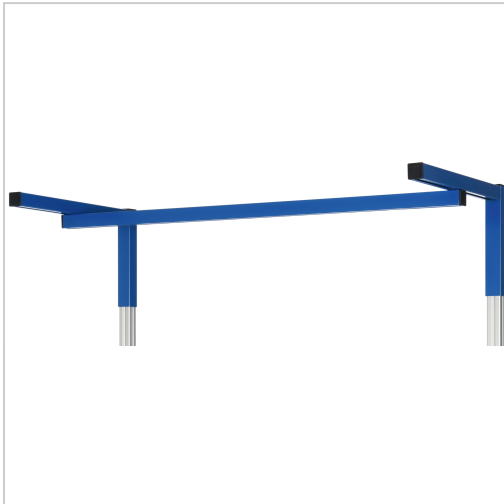

Laufschiene Laufschiene/Montageschiene Rastermaß 750mm

he**RAUS**ragend
RAU
 ARBEITSPLATZEINRICHTUNGEN

55,00 €

Preise exkl. MwSt. zzgl. Versandkosten

Artikelnummer: **916353750**

Einbautiefe stufenlos verstellbar

Eigenschaften

Einsatz:

für die Montage am Auslegerpaar (Art.-Nr. 916352), zur Aufnahme von Beleuchtungsleiste (Art.-Nr. 916354...) und Laufwagen mit Karabiner (Art.-Nr. 916355), für EYL 2, EYL 3, EYL 300 und EYL 600

Garantie:

5 Jahre

Tragfähigkeit (kg):

30

Ausführungen

Code	für Tischbreite (mm)	VE	Preis/VE
916353750	750	1 Stück	55,00 €
9163531000	1000	1 Stück	58,20 €
9163531250	1250	1 Stück	61,30 €
9163531500	1500	1 Stück	64,40 €
9163532000	2000	1 Stück	70,50 €