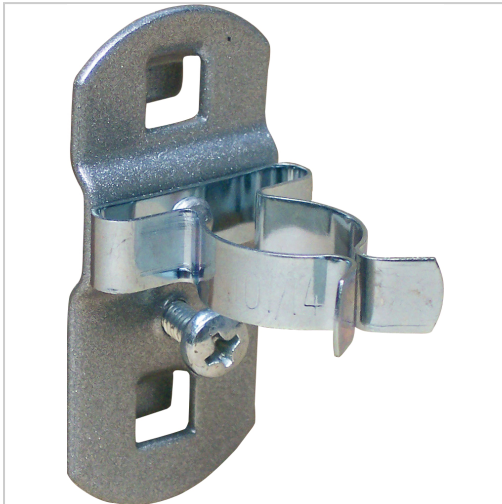

## Werkzeugklemme Lochplatten einfach D16mm

**5,30 €**

Preise exkl. MwSt. zzgl. Versandkosten

Artikelnummer: **9002316**

### Eigenschaften

Ausführung:	1 Klemme
D (mm):	16