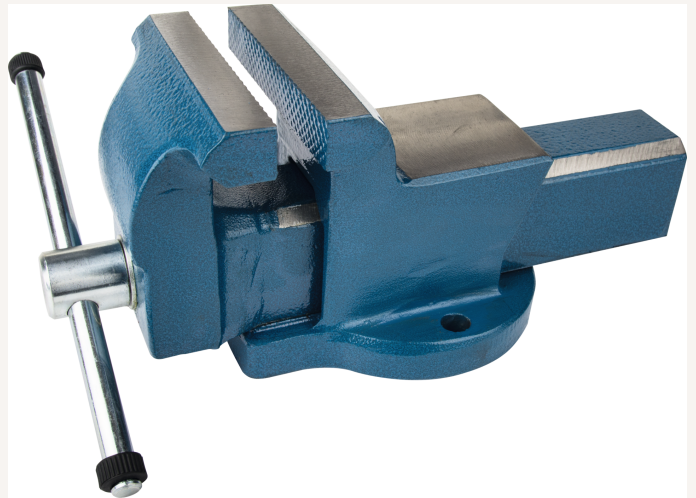

Parallelschraubstock Peleus SW170mm B150mm

Art nr.: 479175150
aus Sphäroguss, induktiv gehärtete Backen, große
Ambossfläche

137,78 €

Technische Spezifikationen