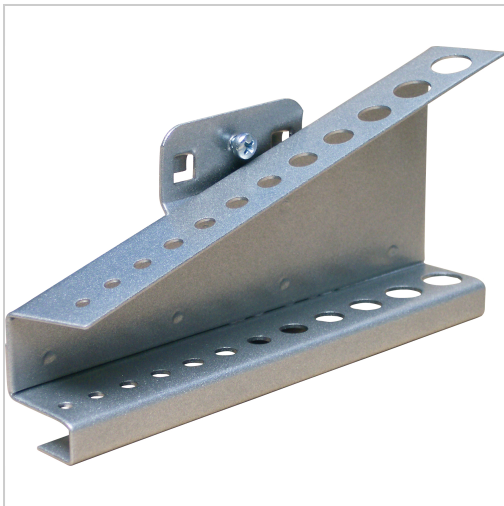

Werkzeughalter Lochplatten Halter für 6-Kant-Winkelschraubendreher SW3,2-11mm B160 x H70mm

21,50 €

Preise exkl. MwSt. zzgl. Versandkosten

Artikelnummer: **90076**

Eigenschaften

Ausführung:

Halter für Stiftschlüssel SW 3,2-11 mm, Breite 160 mm