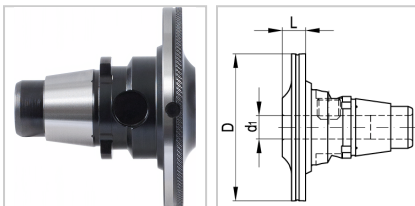

Adapter Solidfix® kurz mit Weldon DIN1835 B S5 D8mm mit Kühlmittelzuf.

SAUTER
 Mit uns dreht die Welt!

284,40 €

Preise exkl. MwSt. zzgl. Versandkosten

Artikelnummer: 223952S5X8

kurz

Eigenschaften

IK:	ja
Norm:	DIN 1835-B

Ausführungen

Code	Solidfix®	L (mm)	d1 (mm)	D (mm)	VE	Preis/VE
223952S2X4	S2	5	4	40	1 Stück	209,80 €
223952S2X6	S2	7	6	40	1 Stück	245,90 €
223952S3X6	S3	6	6	50	1 Stück	245,90 €
223952S3X8	S3	8	8	50	1 Stück	209,80 €

Code	Solidfix®	L (mm)	d1 (mm)	D (mm)	VE	Preis/VE
223952S4X6	S4	7	6	63	1 Stück	209,80 €
223952S4X8	S4	8	8	63	1 Stück	209,80 €
223952S4X10	S4	10	10	63	1 Stück	209,80 €
223952S4X12	S4	12	12	63	1 Stück	209,80 €
223952S5X6	S5	10	6	75	1 Stück	284,40 €
223952S5X8	S5	10	8	75	1 Stück	284,40 €
223952S5X10	S5	10	10	75	1 Stück	284,40 €
223952S5X12	S5	10	12	75	1 Stück	284,40 €
223952S5X16	S5	12	16	75	1 Stück	284,40 €