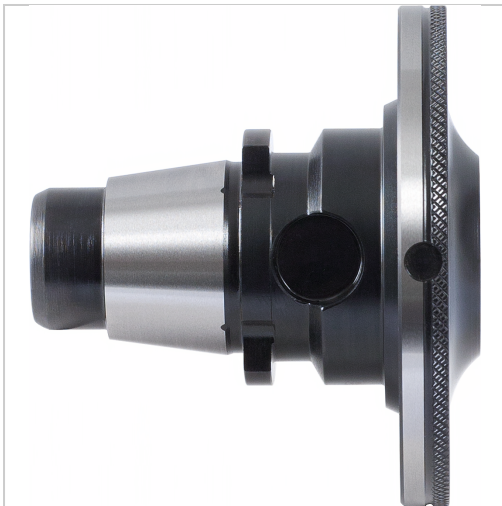

Adapter Solidfix® kurz mit Weldon DIN1835 B S5 D8mm mit Kühlmittelzuf.

SAUTER
 Mit uns dreht die Welt!

284,40 €

Preise exkl. MwSt. zzgl. Versandkosten

Artikelnummer: 223952S5X8

kurz

Eigenschaften

IK:	ja
Norm:	DIN 1835-B

Ausführungen

Code	Solidfix®	L (mm)	d1 (mm)	D (mm)	VE	Preis/VE
223952S2X4	S2	5	4	40	1 Stück	209,80 €
223952S2X6	S2	7	6	40	1 Stück	245,90 €
223952S3X6	S3	6	6	50	1 Stück	245,90 €
223952S3X8	S3	8	8	50	1 Stück	209,80 €

Code	Solidfix®	L (mm)	d1 (mm)	D (mm)	VE	Preis/VE
223952S4X6	S4	7	6	63	1 Stück	209,80 €
223952S4X8	S4	8	8	63	1 Stück	209,80 €
223952S4X10	S4	10	10	63	1 Stück	209,80 €
223952S4X12	S4	12	12	63	1 Stück	209,80 €
223952S5X6	S5	10	6	75	1 Stück	284,40 €
223952S5X8	S5	10	8	75	1 Stück	284,40 €
223952S5X10	S5	10	10	75	1 Stück	284,40 €
223952S5X12	S5	10	12	75	1 Stück	284,40 €
223952S5X16	S5	12	16	75	1 Stück	284,40 €