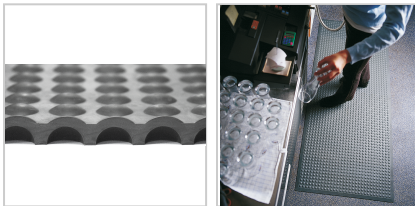

Bodenmatte Yoga Flex Basic Zuschnitt 900x600mm

70,00 €

Preise exkl. MwSt. zzgl. Versandkosten

Artikelnummer: **94206**

aus Naturkautschuk, rutschfeste Oberfläche mit kleinen Noppen, die eine massierende Wirkung haben und durch ständige Bewegungsreize die Muskulatur entlasten, abgeschrägte Ränder, mit Transportgeräten befahrbar, für die Reinigung mit Hochdruckreiniger und Industriesaugern geeignet, flexibles Modulsystem, recyclingfähig

Eigenschaften

Einsatz:	für vielfältige Arbeitssituationen im Innen- und Außenbereich
Farbe:	grau
Flächenmasse (kg/m²):	11
Material:	SBR-Kautschuk
Stärke (mm):	14

Ausführungen

Code	B (mm)	Ausführung	L (mm)	VE	Preis/VE
94206	600	Einzelmatte	900	1 piece	70,00 €

Code	B (mm)	Ausführung	L (mm)	VE	Preis/VE
94207	800	Mittelstück	700	1 piece	70,10 €
94208	800	Endstück	300	1 piece	32,70 €