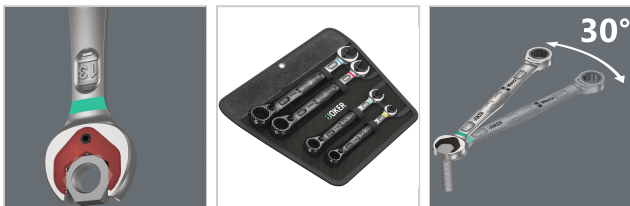

## Ringmaulschlüssel Ratsche umschaltbar "Joker" Satz 4-tlg. SW 10/13/17/19mm

**117,00 €**

Preise exkl. MwSt. zzgl. Versandkosten

Artikelnummer: **410524**

Maulseite mit neuartiger Haltefunktion, Herunterfallen der Schraube oder Mutter kann dadurch effektiv vermieden werden, durch Endanschlag wird die Abrutschgefahr vom Schraubenkopf nach unten verringert, Verletzungsgefahr wird dadurch minimiert, Maulseite mit sehr kleinem Rückholwinkel von 30°, Ratschenkopf 15° abgewinkelt, mit Umschalthebel

### Lieferumfang:

- 4 Ratschen-Ringmaulschlüssel SW 10 - 13 - 17 - 19 mm
- in robuster Tasche

### Eigenschaften

<b>Material:</b>	Chrom-Molybdän-Stahl
<b>Oberfläche:</b>	Nickel-Chrom-Beschichtung
<b>Z:</b>	80