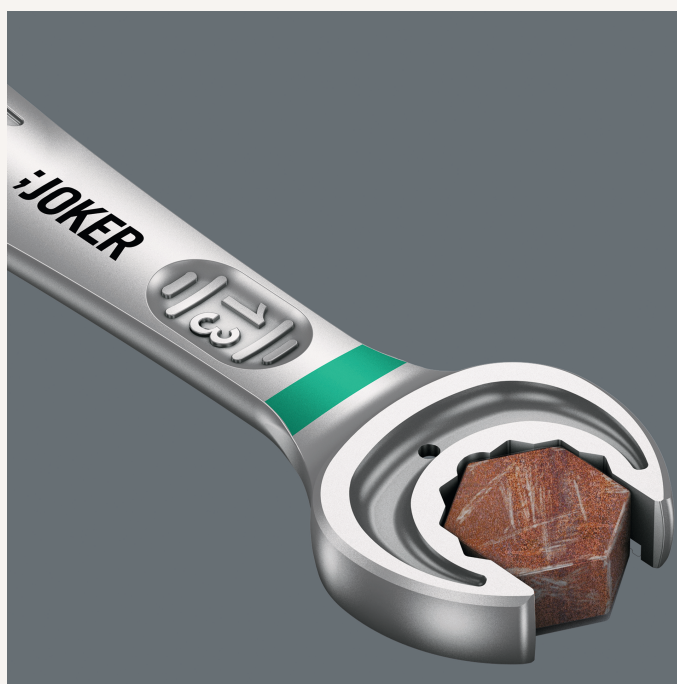

## Ringmaulschlüssel Ratsche umschaltbar "Joker" Satz 4-tlg. SW 10/13/17/19mm

Art nr.: 410524

Maulseite mit neuartiger Haltefunktion, Herunterfallen der Schraube oder Mutter kann dadurch effektiv vermieden werden, durch Endanschlag wird die Abrutschgefahr vom Schraubenkopf nach unten verringert, Verletzungsgefahr wird dadurch minimiert, Maulseite mit sehr kleinem Rückholwinkel von 30°, Ratschenkopf 15° abgewinkelt, mit Umschalthebel

### Lieferumfang:

- 4 Ratschen-Ringmaulschlüssel SW 10 - 13 - 17 - 19 mm
- in robuster Tasche

**181,13 €**