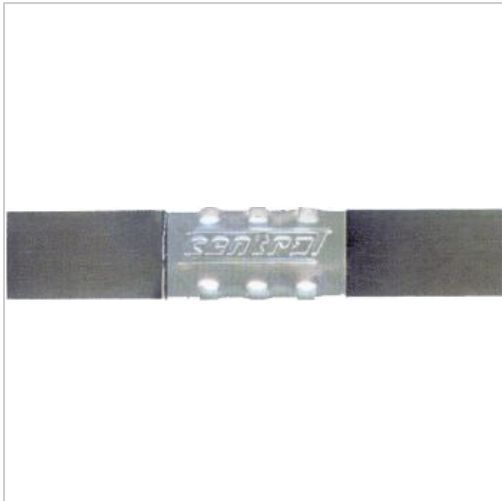

Stahlsiegel B16mm L30mm

88,66 €

Preise exkl. MwSt. zzgl. Versandkosten

Artikelnummer: **88716**

Eigenschaften

B (mm):	16
L (mm):	30
VPE:	2000