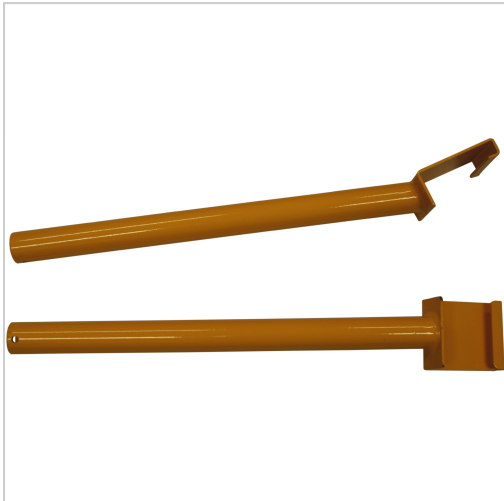

Montagewerkzeug für 938891...

ampere
Deutschland

40,00 €

Preise exkl. MwSt. zzgl. Versandkosten

Artikelnummer: **938892**

Eigenschaften

Einsatz:

für Regalanfahrerschutz (Art.-Nr. 938891L und 938891XXL)