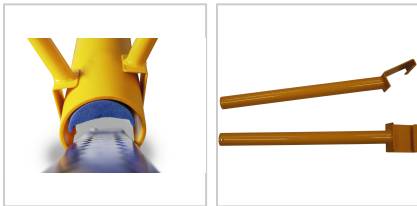

Montagewerkzeug für 938891...

ampere
Deutschland

40,00 €

Preise exkl. MwSt. zzgl. Versandkosten

Artikelnummer: **938892**

Eigenschaften

Einsatz:

für Regalanfahrerschutz (Art.-Nr. 938891L und 938891XXL)