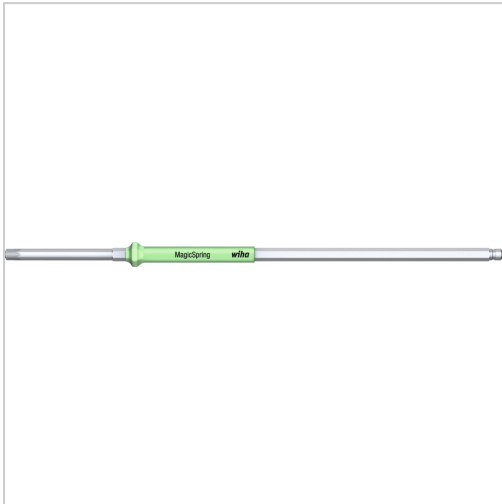

## Wechselklinge TORX PLUS® mit MagicSpring® L175mm 6IP

**wiha**   
 Tools that work for you

**8,90 €**

Preise exkl. MwSt. zzgl. Versandkosten

Artikelnummer: **4288526**

mit Wiha ChromTop®-Klingenspitze für höchste Maßhaltigkeit, mit MagicSpring®-Festhaltefeder, durchgehend gehärtet

### Eigenschaften

<b>Antriebsart:</b>	Torx® +
<b>Aufnahme:</b>	4 mm, Außensechskant
<b>Farbe:</b>	hellgrün
<b>L (mm):</b>	175
<b>Material:</b>	Chrom-Molybdän-Vanadium-Stahl

### Ausführungen

Code	max- Drehmoment (Nm)	Größe	VE	Preis/VE
<b>4288526</b>	<b>0,8</b>	<b>6IP</b>	<b>1 piece</b>	<b>8,90 €</b>
4288527	1,3	7IP	1 piece	8,90 €
4288528	2	8IP	1 piece	8,90 €
4288529	3	9IP	1 piece	8,90 €
42885210	4,5	10IP	1 piece	8,90 €

Code	max- Drehmoment (Nm)	Größe	VE	Preis/VE
42885215	6,6	15IP	1 piece	8,90 €
42885220	8	20IP	1 piece	8,90 €
42885225	8	25IP	1 piece	8,68 €