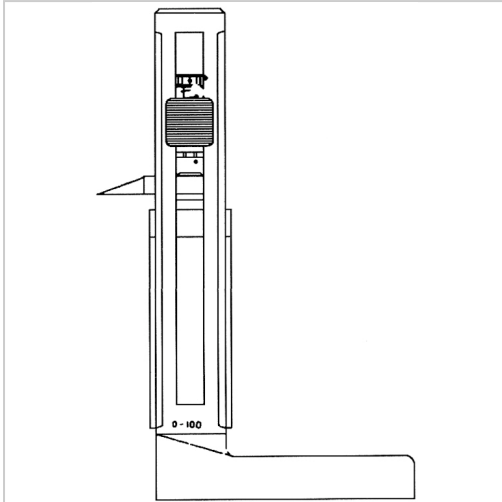

Endmaßhalter Schnellverstellung Gr. 200-400mm

386,00 €

Preise exkl. MwSt. zzgl. Versandkosten

Artikelnummer: **3583456**

Ausführungen

Code	Spannbereich (mm)	VE	Preis/VE
3583451	0 - 50	1 Stück	226,00 €
3583452	0 - 100	1 Stück	257,00 €
3583453	0 - 200	1 Stück	305,00 €
3583454	100 - 200	1 Stück	283,00 €
3583455	100 - 300	1 Stück	334,00 €
3583456	200 - 400	1 Stück	386,00 €
3583457	300 - 500	1 Stück	439,00 €
3583459	500 - 800	1 Stück	552,00 €
35834510	800 - 1000	1 Stück	771,00 €
35834511	1000 - 1200	1 Stück	1.536,00 €

Code	Spannbereich (mm)	VE	Preis/VE
35834512	1000 - 1500	1 Stück	1.758,00 €
35834513	1500 - 2000	1 Stück	1.865,00 €