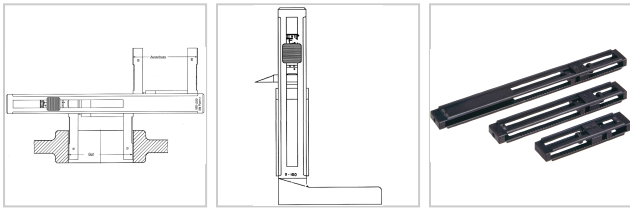

Endmaßhalter Schnellverstellung Gr. 200-400mm

386,00 €

Preise exkl. MwSt. zzgl. Versandkosten

Artikelnummer: **3583456**

Ausführungen

Code	Spannbereich (mm)	VE	Preis/VE
3583451	0 - 50	1 Stück	226,00 €
3583452	0 - 100	1 Stück	257,00 €
3583453	0 - 200	1 Stück	305,00 €
3583454	100 - 200	1 Stück	283,00 €
3583455	100 - 300	1 Stück	334,00 €
3583456	200 - 400	1 Stück	386,00 €
3583457	300 - 500	1 Stück	439,00 €
3583459	500 - 800	1 Stück	552,00 €
35834510	800 - 1000	1 Stück	771,00 €
35834511	1000 - 1200	1 Stück	1.536,00 €

Code	Spannbereich (mm)	VE	Preis/VE
35834512	1000 - 1500	1 Stück	1.758,00 €
35834513	1500 - 2000	1 Stück	1.865,00 €