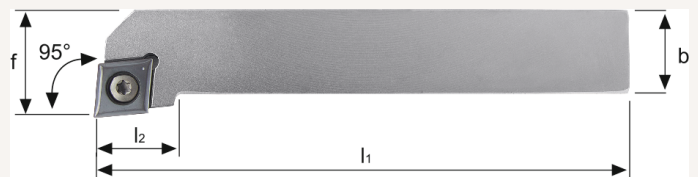

Klemmhalter SCLC 95° Außenbearbeitung für CC.. 09.. WSP SCLCR2020K09 rechts

Art nr.: 192600R2020K09
positiver Klemmhalter

97,60 €

Technische Spezifikationen