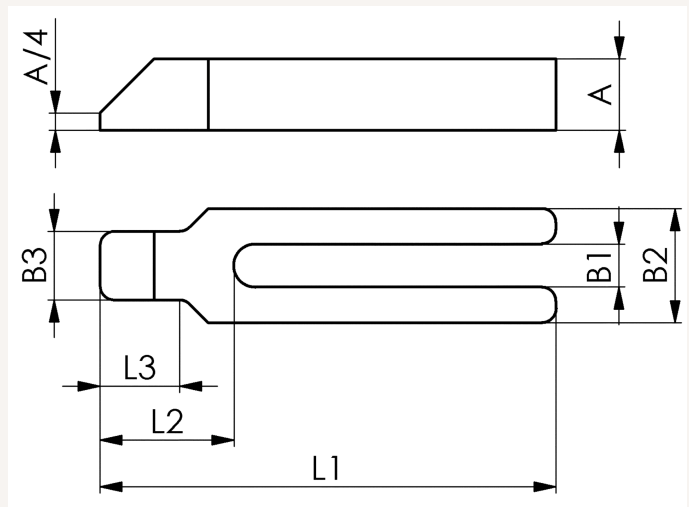

## Gabelspanneisen abgeschrägt mit Nase M20/M22 DIN6315GN B22mm L250mm

Art nr.: 2623022X250

Vergütungsstahl, lackiert, mit planparallelen Spann- und Auflageflächen

**65,80 €**

### Technische Spezifikationen