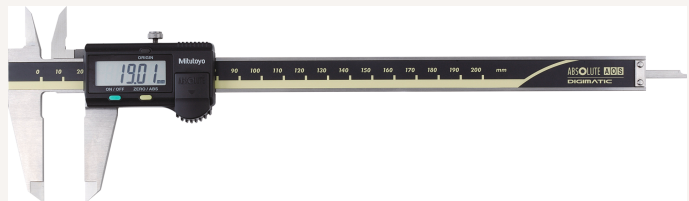

## Messschieber Digital ABSOLUTE AOS Digimatic Abl. 0,01mm DIN862 mit DA eckiges Tiefenmaß MB200mm

Art nr.: **32053200**

Vierfachmessung, Kreuzspitzen, Feststellschraube, magnetisch-induktives Messsystem AOS (Advanced Onsite Sensor) für mehr Schutz gegen Wasser, Staub, Öl usw.

**Elektronische Funktionen:** EIN/AUS, ORIGIN (ABS Nullpunkt), ABS/INC (INC ZERO), Alarm niedrige Spannung

**Lieferumfang:**

Messschieber, Knopfzelle V357 und Etui

**241,00 €**