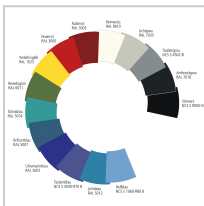

Schubladenschrank Höhe 800mm mit 7 Schubladen 200kg RAL7035/5012 T695 x B1205mm

2.219,00 €

Preise exkl. MwSt. zzgl. Versandkosten

Artikelnummer: **9110521205**

- alle Schubladen mit 100 % Vollauszug (VA) - große Auswahl an Unterteilungsmaterial - maximale Kippsicherheit durch absolute Schubladensperre (es kann immer nur eine Schublade geöffnet werden) - Schienen laufen auf POM(Polyoxymetylen)-Rollen, das ist ein hochmolekularer thermoplastischer Kunststoff mit niedrigen Reibwerten und hoher Dimensionsstabilität - Schließung über RONIS-Zylinderschloss mit 2 Schlüsseln

Eigenschaften

Farbe Front:	RAL 5012 lichtblau
Farbe Korpus:	RAL 7035 lichtgrau
Garantie:	5 Jahre
H (mm):	800
Material:	Stahl
Oberfläche:	pulverbeschichtet
T (mm):	695
Tragfähigkeit (kg):	4000

Ausführungen