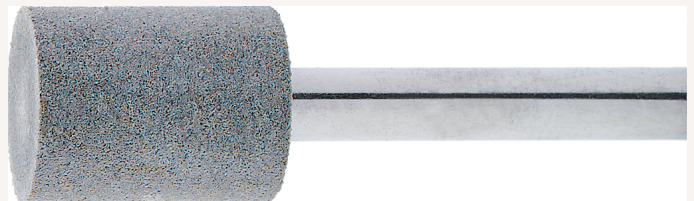

## Polierstift Gummi grob K80 Schaft 6x40mm D10mm L20mm

Art nr.: **5239510X20**  
empfohlene Schleifgeschwindigkeit 10-15 m/s, aus  
Spezialgummi

**3,80 €**

**Technische Spezifikationen**