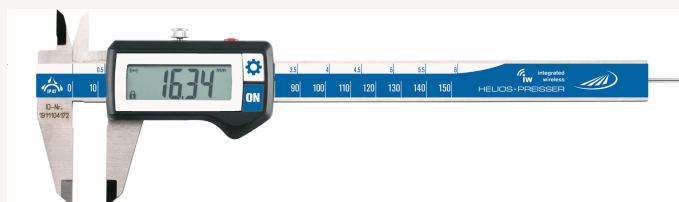

Messschieber Digital IP67 DIGI-MET® Abl. 0,01mm DIN862A ohne Tiefenmaß MB300mm

Art nr.: 32042300

Vierfachmessung, Kreuzspitzen, Feststellschraube

Lieferumfang:

Messschieber, Knopfzelle CR2032 und Etui

352,70 €