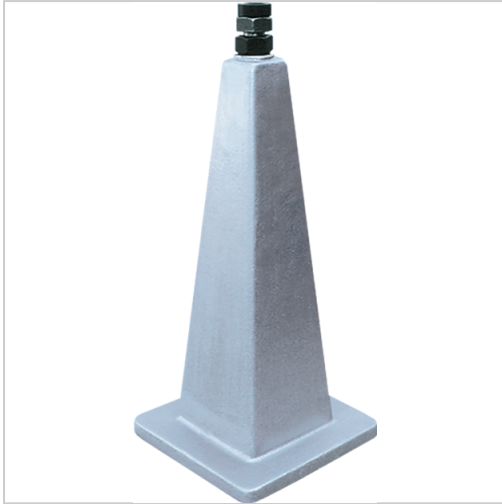

Einzelstütze Anreiß-/Tuschierplatten Höhenverstellbereich 650-700mm

300,00 €

Preise exkl. MwSt. zzgl. Versandkosten

Artikelnummer: **351174**

Standfläche bearbeitet, Restfläche lackiert, inkl. Verstellspindel

Eigenschaften

Einsatz:

für Anreiß- und Tuschierplatten Art.-Nr. 35109... - 35112... ab Größe 500 mm x 500 mm

Material:

Gusseisen

Ausführungen

| Code | Auflagefläche (mm) | Verstellbereich (mm) | Gewicht (kg) | VE | Preis/VE |
|---------------|--------------------|----------------------|--------------|----------------|-----------------|
| 351171 | 220 x 220 | 350 - 400 | 25 | 1 Stück | 206,80 € |
| 351172 | 300 x 300 | 450 - 500 | 28 | 1 Stück | 257,20 € |
| 351173 | 250 x 250 | 550 - 600 | 35 | 1 Stück | 256,80 € |
| 351174 | 250 x 250 | 650 - 700 | 42 | 1 Stück | 300,00 € |