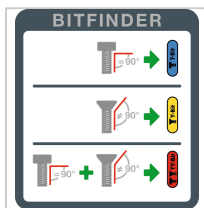

TY-Bit 1/4" PHILLIPS® rot PH2x29mm

wiha 
 Tools that work for you

15,40 €

Preise exkl. MwSt. zzgl. Versandkosten

Artikelnummer: **4380642**

garantiert eine 120-fach höhere Lebensdauer im Vergleich zu den Wiha Standardbits

Eigenschaften

Antriebsart:	Phillips®
Einsatz:	für alle Arten von Schrauben, auch für Impact- und Schlagschrauber geeignet
Größe ("):	1/4
VPE:	5

Ausführungen

Code	Größe	L (mm)	VE	Preis/VE
4380641	PH1	29	1 Pack	15,40 €
4380651	PH1	49	1 Pack	23,65 €

Code	Größe	L (mm)	VE	Preis/VE
4380642	PH2	29	1 Pack	15,40 €
4380652	PH2	49	1 Pack	23,65 €
4380653	PH3	49	1 Pack	23,65 €
4380643	PH3	29	1 Pack	15,40 €