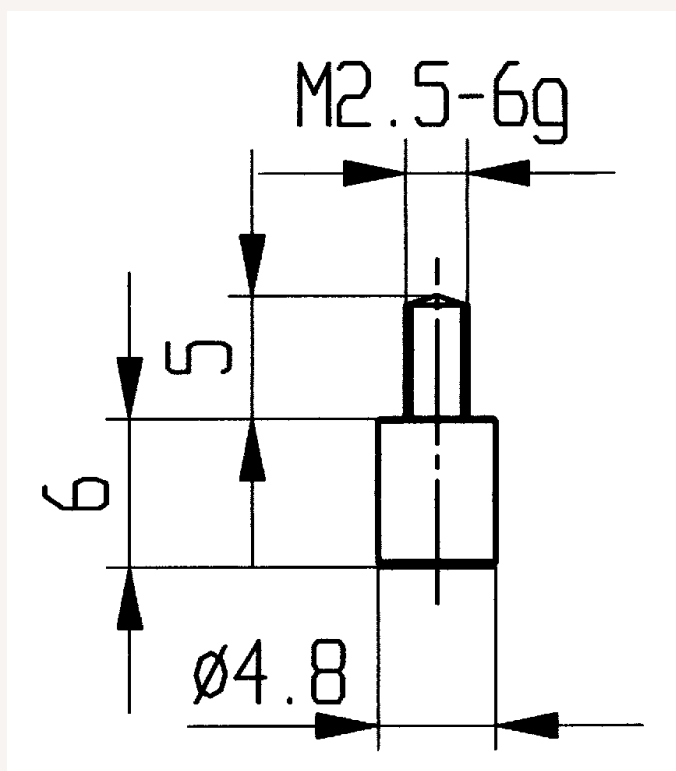

## Messtastereinsatz Stahl M2,5 Kugeleinsatz D8,0mm

Art nr.: 3363019/8

Weitere Messeinsätze nach Kundenanforderung/  
zeichnung auf Anfrage lieferbar!

**8,00 €**

### Technische Spezifikationen