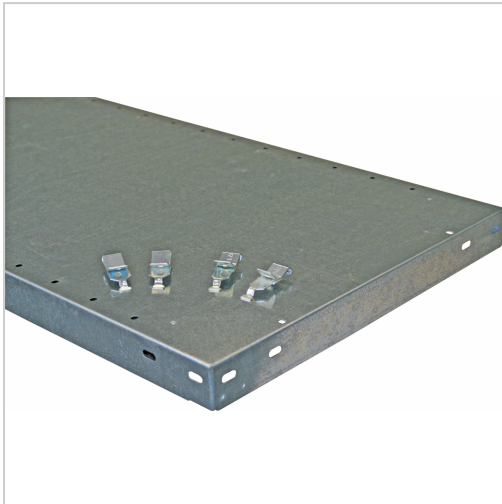

Fachboden Steckregale META CLIP 150 B1000 x H40 x T400mm

Das Lagersystem

25,70 €

Preise exkl. MwSt. zzgl. Versandkosten

Artikelnummer: **93329400**

Lieferumfang:

Boden mit 4 Fachbodenträgern

Eigenschaften

B (mm):	1000
H (mm):	40
Material:	Stahl
Oberfläche:	verzinkt

Ausführungen

Code	T (mm)	Fachlast (kg)	VE	Preis/VE
93308300	300	100	1 piece	20,00 €
93308500	500	100	1 piece	26,00 €
93308400	400	100	1 piece	22,00 €
93308600	600	100	1 piece	30,00 €
93329400	400	150	1 piece	25,70 €
93377400	400	230	1 piece	32,70 €
93329500	500	150	1 piece	28,30 €