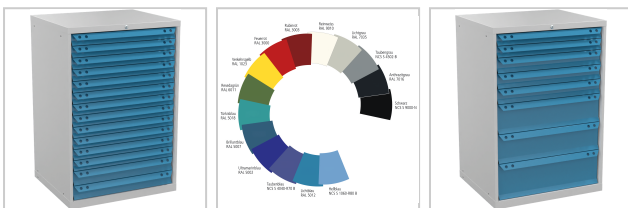

Schubladenschrank Höhe 1200mm mit 8 Schubladen 80kg RAL7035/5012 T695 x B1005mm

1.941,00 €

Preise exkl. MwSt. zzgl. Versandkosten

Artikelnummer: **9110811005**

- alle Schubladen mit 100 % Vollauszug (VA) - große Auswahl an Unterteilungsmaterial - maximale Kipsicherheit durch absolute Schubladensperre (es kann immer nur eine Schublade geöffnet werden) - Schienen laufen auf POM(Polyoxymetylen)-Rollen, das ist ein hochmolekularer thermoplastischer Kunststoff mit niedrigen Reibwerten und hoher Dimensionsstabilität - Schließung über RONIS-Zylinderschloss mit 2 Schlüsseln

Eigenschaften

Farbe Front:	RAL 5012 lichtblau
Farbe Korpus:	RAL 7035 lichtgrau
Garantie:	5 Jahre
H (mm):	1200
Material:	Stahl
Oberfläche:	pulverbeschichtet
T (mm):	695
Tragfähigkeit (kg):	4000

Ausführungen

Code	Tragfähigkeit der Schubladen (kg)	Schubladenfronthöhe (mm)	B (mm)	Ausführung	VE	Preis/VE
911081605	80	75/75/100/100/100/200/200/250	605	8 Schubladen	1 Stück	1.687,00 €
911081805	80	75/75/100/100/100/200/200/250	805	8 Schubladen	1 Stück	1.820,00 €
9110811005	80	75/75/100/100/100/200/200/250	1005	8 Schubladen	1 Stück	1.941,00 €
9110811205	80	75/75/100/100/100/200/200/250	1205	8 Schubladen	1 Stück	2.305,00 €
911082605	200	75/75/100/100/100/200/200/250	605	8 Schubladen	1 Stück	1.687,00 €
911082805	200	75/75/100/100/100/200/200/250	805	8 Schubladen	1 Stück	2.099,00 €
9110821005	200	75/75/100/100/100/200/200/250	1005	8 Schubladen	1 Stück	2.284,00 €
9110821205	200	75/75/100/100/100/200/200/250	1205	8 Schubladen	1 Stück	2.585,00 €
911083605	80	75/75/75/75/75/75/75/75/100/100	605	14 Schubladen	1 Stück	2.376,00 €
911083805	80	75/75/75/75/75/75/75/75/100/100	805	14 Schubladen	1 Stück	2.579,00 €
9110831005	80	75/75/75/75/75/75/75/75/100/100	1005	14 Schubladen	1 Stück	2.713,00 €