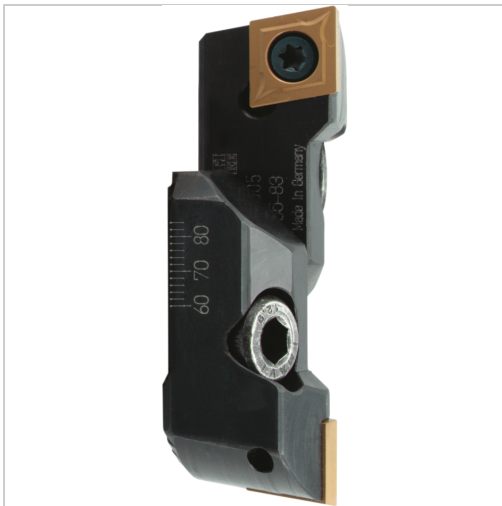

Wendeplattenhalter Ø29-205mm für CC..09T3.. Ausdrehbereich 82-103mm

WOHLHAUPTER

245,00 €

Preise exkl. MwSt. zzgl. Versandkosten

Artikelnummer: 124316

Ausführungen

Code	A (mm)	Passend zu	VE	Preis/VE
124311	29 - 37	WSP CC..09T3	1 Stück	169,00 €
124312	36 - 44	WSP CC..09T3	1 Stück	183,00 €
124323	43 - 54	WSP CC..1204	1 Stück	200,00 €
124313	43 - 54	WSP CC..09T3	1 Stück	200,00 €
124314	53 - 66	WSP CC..09T3	1 Stück	216,00 €
124324	53 - 66	WSP CC..1204	1 Stück	216,00 €
124325	65 - 83	WSP CC..1204	1 Stück	220,00 €
124315	65 - 83	WSP CC..09T3	1 Stück	220,00 €
124316	82 - 103	WSP CC..09T3	1 Stück	245,00 €
124326	82 - 103	WSP CC..1204	1 Stück	245,00 €

Code	A (mm)	Passend zu	VE	Preis/VE
124327	100 - 130	WSP CC..1204	1 Stück	257,00 €
124317	100 - 130	WSP CC..09T3	1 Stück	257,00 €
124328	125 - 205	WSP CC..1204	1 Stück	280,00 €
124318	125 - 205	WSP CC..09T3	1 Stück	280,00 €