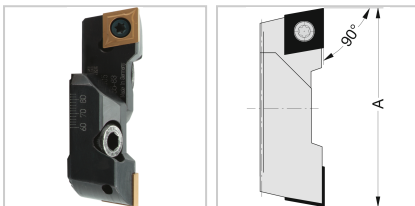

Wendeplattenhalter Ø29-205mm für CC..09T3.. Ausdrehbereich 82-103mm

WOHLHAUPTER

245,00 €

Preise exkl. MwSt. zzgl. Versandkosten

Artikelnummer: 124316

Ausführungen

Code	A (mm)	Passend zu	VE	Preis/VE
124311	29 - 37	WSP CC..09T3	1 Stück	169,00 €
124312	36 - 44	WSP CC..09T3	1 Stück	183,00 €
124323	43 - 54	WSP CC..1204	1 Stück	200,00 €
124313	43 - 54	WSP CC..09T3	1 Stück	200,00 €
124314	53 - 66	WSP CC..09T3	1 Stück	216,00 €
124324	53 - 66	WSP CC..1204	1 Stück	216,00 €
124325	65 - 83	WSP CC..1204	1 Stück	220,00 €
124315	65 - 83	WSP CC..09T3	1 Stück	220,00 €
124316	82 - 103	WSP CC..09T3	1 Stück	245,00 €
124326	82 - 103	WSP CC..1204	1 Stück	245,00 €

Code	A (mm)	Passend zu	VE	Preis/VE
124327	100 - 130	WSP CC..1204	1 Stück	257,00 €
124317	100 - 130	WSP CC..09T3	1 Stück	257,00 €
124328	125 - 205	WSP CC..1204	1 Stück	280,00 €
124318	125 - 205	WSP CC..09T3	1 Stück	280,00 €