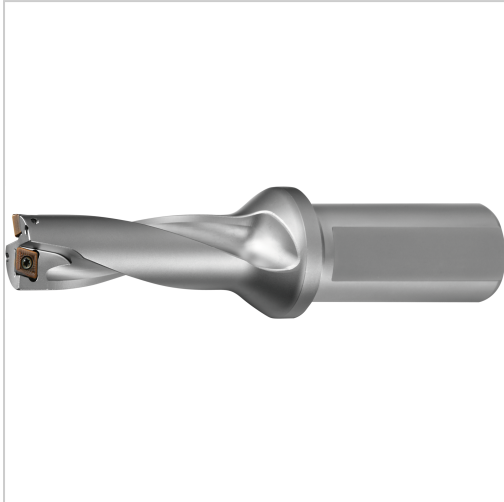

Wendeschneidplattenbohrer IK 5xD D19mm für WSP-Gr. C

357,90 €

Preise exkl. MwSt. zzgl. Versandkosten

Artikelnummer: **12239119**

gute Spanabfuhr und reduzierte Schnittkräfte bei gleichzeitig erhöhter Stabilität durch optimierte Spanraumgeometrie, optimale Position der Schneiden und oberflächengehärtetes Trägerwerkzeug, innen und außen die gleiche Wendeschneidplatte sowie vier Schneiden pro Platte

Lieferumfang:

- Wendeschneidplattenbohrer
- Spanschrauben
- Torx-Schlüssel

Eigenschaften

Einsatz:	für stabile und instabile Bedingungen bei vielseitigen Bohranwendungen und Werkstückmaterialien, ohne Pilotbohrung, vielseitig einsetzbar in fast allen Materialien, auch zum Plansenken, Aufbohren sowie Innen- und Außenüberdrehen
Einstellbarkeit:	Nein
IK:	mit Kühlschmierstoff-Austritt axial schräg
Norm:	Werksnorm
Schneidrichtung:	rechts
x D:	5

Ausführungen

Code	L (mm)	D (mm)	L4 max (mm)	Passend zu	L1 (mm)	D1 (mm)	VE	Preis/VE
12239114	132	20	71	WSP-Gr. A	88	14	1 Stück	357,90 €
12239115	137	20	76	WSP-Gr. A	93	15	1 Stück	357,90 €
12239116	142	20	81	WSP-Gr. B	98	16	1 Stück	357,90 €
12239117	147	20	86	WSP-Gr. B	103	17	1 Stück	357,90 €
12239118	152	20	91	WSP-Gr. B	108	18	1 Stück	357,90 €
12239119	172	25	96	WSP-Gr. C	116	19	1 Stück	357,90 €
12239120	177	25	101	WSP-Gr. C	121	20	1 Stück	357,90 €
12239121	182	25	106	WSP-Gr. C	126	21	1 Stück	357,90 €
12239122	187	25	111	WSP-Gr. C	131	22	1 Stück	357,90 €
12239123	192	25	116	WSP-Gr. D	136	23	1 Stück	370,70 €
12239124	197	25	121	WSP-Gr. D	141	24	1 Stück	386,40 €
12239125	202	25	126	WSP-Gr. D	146	25	1 Stück	386,40 €
12239126	207	25	131	WSP-Gr. D	151	26	1 Stück	386,40 €
12239127	212	25	136	WSP-Gr. D	156	27	1 Stück	386,40 €
12239128	217	25	141	WSP-Gr. D	161	28	1 Stück	386,40 €
12239129	228	32	146	WSP-Gr. E	168	29	1 Stück	386,40 €
12239130	233	32	151	WSP-Gr. E	173	30	1 Stück	419,90 €
12239131	238	32	156	WSP-Gr. E	178	31	1 Stück	419,90 €