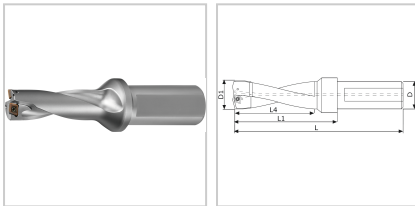

Wendeschneidplattenbohrer IK 5xD D19mm für WSP-Gr. C

357,90 €

Preise exkl. MwSt. zzgl. Versandkosten

Artikelnummer: **12239119**

gute Spanabfuhr und reduzierte Schnittkräfte bei gleichzeitig erhöhter Stabilität durch optimierte Spanraumgeometrie, optimale Position der Schneiden und oberflächengehärtetes Trägerwerkzeug, innen und außen die gleiche Wendeschneidplatte sowie vier Schneiden pro Platte

Lieferumfang:

- Wendeschneidplattenbohrer
- Spanschrauben
- Torx-Schlüssel

Eigenschaften

Einsatz:	für stabile und instabile Bedingungen bei vielseitigen Bohranwendungen und Werkstückmaterialien, ohne Pilotbohrung, vielseitig einsetzbar in fast allen Materialien, auch zum Plansenken, Aufbohren sowie Innen- und Außenüberdrehen
Einstellbarkeit:	Nein
IK:	mit Kühlschmierstoff-Austritt axial schräg
Norm:	Werksnorm
Schneidrichtung:	rechts
x D:	5

Ausführungen

Code	L (mm)	D (mm)	L4 max (mm)	Passend zu	L1 (mm)	D1 (mm)	VE	Preis/VE
12239114	132	20	71	WSP-Gr. A	88	14	1 Stück	357,90 €
12239115	137	20	76	WSP-Gr. A	93	15	1 Stück	357,90 €
12239116	142	20	81	WSP-Gr. B	98	16	1 Stück	357,90 €
12239117	147	20	86	WSP-Gr. B	103	17	1 Stück	357,90 €
12239118	152	20	91	WSP-Gr. B	108	18	1 Stück	357,90 €
12239119	172	25	96	WSP-Gr. C	116	19	1 Stück	357,90 €
12239120	177	25	101	WSP-Gr. C	121	20	1 Stück	357,90 €
12239121	182	25	106	WSP-Gr. C	126	21	1 Stück	357,90 €
12239122	187	25	111	WSP-Gr. C	131	22	1 Stück	357,90 €
12239123	192	25	116	WSP-Gr. D	136	23	1 Stück	370,70 €
12239124	197	25	121	WSP-Gr. D	141	24	1 Stück	386,40 €
12239125	202	25	126	WSP-Gr. D	146	25	1 Stück	386,40 €
12239126	207	25	131	WSP-Gr. D	151	26	1 Stück	386,40 €
12239127	212	25	136	WSP-Gr. D	156	27	1 Stück	386,40 €
12239128	217	25	141	WSP-Gr. D	161	28	1 Stück	386,40 €
12239129	228	32	146	WSP-Gr. E	168	29	1 Stück	386,40 €
12239130	233	32	151	WSP-Gr. E	173	30	1 Stück	419,90 €
12239131	238	32	156	WSP-Gr. E	178	31	1 Stück	419,90 €