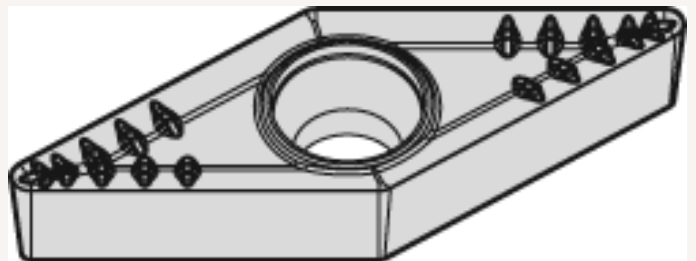

Wendeschneidplatte ZrCN VBMT 160408 MP WM25CT

Art nr.: 193632WM25CT

13,30 €

Technische Spezifikationen