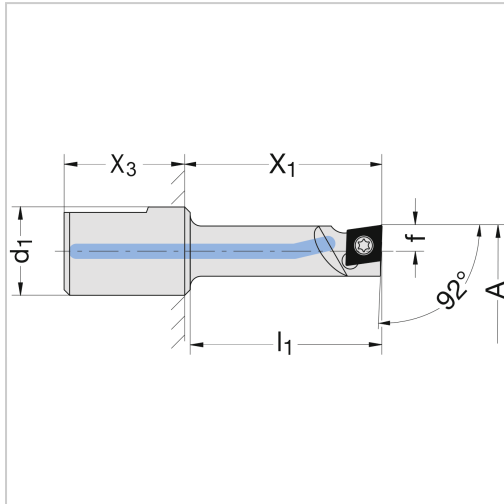

Klemmhalter Ø6-27mm für CC..0602.. A12-14 x1=45

WOHLHAUPTER

117,00 €

Preise exkl. MwSt. zzgl. Versandkosten

Artikelnummer: **1244484**

feste Bearbeitungslänge, Lieferung ohne Wendeschneidplatten

Eigenschaften

IK:	mit Kühlschmierstoff-Austritt axial
d1 (mm):	16
x3 (mm):	23

Ausführungen

Code	l1 (mm)	Passend zu	x1 (mm)	A (mm)	f (mm)	VE	Preis/VE
124441	19	WSP WB.. 0201..	22	6 - 8	2,8	1 Stück	113,00 €
124442	27	WSP WB.. 0201..	30	8 - 10	3,8	1 Stück	114,00 €

Code	I1 (mm)	Passenzu	x1 (mm)	A (mm)	f (mm)	VE	Preis/VE
124443	32	WSP TO.. 0802..	35	10 - 12	4,8	1 Stück	118,00 €
1244483	32	WSP CC..0602..	35	10 - 12	4,8	1 Stück	118,00 €
1244484	42	WSP CC..0602..	45	12 - 14	5,8	1 Stück	117,00 €
124444	42	WSP TO.. 0802..	45	12 - 14	5,8	1 Stück	117,00 €
124445	47	WSP TO.. 0802..	50	14 - 16	6,8	1 Stück	122,00 €
1244485	47	WSP CC..0602..	50	14 - 16	6,8	1 Stück	122,00 €
1244486	57	WSP CC..0602..	60	15 - 17	7,4	1 Stück	130,00 €
124446	57	WSP TO.. 0802..	60	15 - 17	7,4	1 Stück	130,00 €
1244487	57	WSP CC..0602..	60	16 - 18	7,8	1 Stück	139,00 €
124447	57	WSP TO.. 0802..	60	16 - 18	7,8	1 Stück	130,00 €
124448	67	WSP TO.. 0802..	70	20 - 22	9,8	1 Stück	138,00 €
1244488	67	WSP CC..0602..	70	20 - 22	9,8	1 Stück	138,00 €
124449	67	WSP TO.. 0802..	70	25 - 27	12,3	1 Stück	163,00 €
1244489	67	WSP CC..0602..	70	25 - 27	12,3	1 Stück	163,00 €