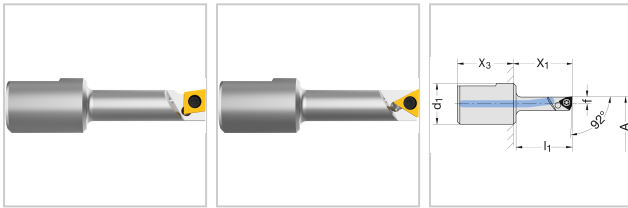

Klemmhalter Ø6-27mm für CC..0602.. A12-14 x1=45

WOHLHAUPTER

117,00 €

Preise exkl. MwSt. zzgl. Versandkosten

Artikelnummer: **1244484**

feste Bearbeitungslänge, Lieferung ohne Wendeschneidplatten

Eigenschaften

IK:	mit Kühlschmierstoff-Austritt axial
d1 (mm):	16
x3 (mm):	23

Ausführungen

Code	l1 (mm)	Passend zu	x1 (mm)	A (mm)	f (mm)	VE	Preis/VE
124441	19	WSP WB.. 0201..	22	6 - 8	2,8	1 Stück	113,00 €
124442	27	WSP WB.. 0201..	30	8 - 10	3,8	1 Stück	114,00 €

Code	I1 (mm)	Passenzu	x1 (mm)	A (mm)	f (mm)	VE	Preis/VE
124443	32	WSP TO.. 0802..	35	10 - 12	4,8	1 Stück	118,00 €
1244483	32	WSP CC..0602..	35	10 - 12	4,8	1 Stück	118,00 €
1244484	42	WSP CC..0602..	45	12 - 14	5,8	1 Stück	117,00 €
124444	42	WSP TO.. 0802..	45	12 - 14	5,8	1 Stück	117,00 €
124445	47	WSP TO.. 0802..	50	14 - 16	6,8	1 Stück	122,00 €
1244485	47	WSP CC..0602..	50	14 - 16	6,8	1 Stück	122,00 €
1244486	57	WSP CC..0602..	60	15 - 17	7,4	1 Stück	130,00 €
124446	57	WSP TO.. 0802..	60	15 - 17	7,4	1 Stück	130,00 €
1244487	57	WSP CC..0602..	60	16 - 18	7,8	1 Stück	139,00 €
124447	57	WSP TO.. 0802..	60	16 - 18	7,8	1 Stück	130,00 €
124448	67	WSP TO.. 0802..	70	20 - 22	9,8	1 Stück	138,00 €
1244488	67	WSP CC..0602..	70	20 - 22	9,8	1 Stück	138,00 €
124449	67	WSP TO.. 0802..	70	25 - 27	12,3	1 Stück	163,00 €
1244489	67	WSP CC..0602..	70	25 - 27	12,3	1 Stück	163,00 €