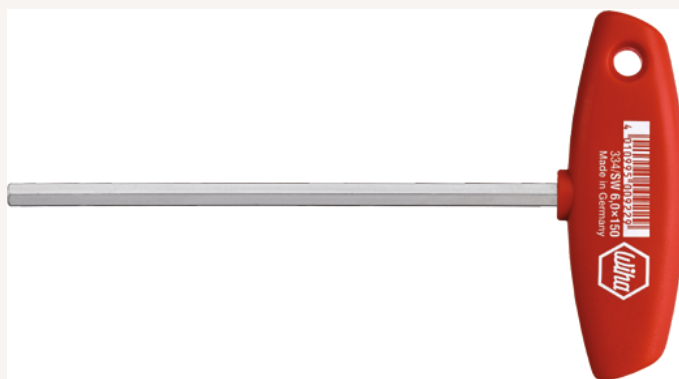

Stiftschlüssel Sechskant mit Quergriff GL232mm SW8mm Klingen-L200mm

Art nr.: 415808X200
Stirnkanten gefast

7,90 €

Technische Spezifikationen