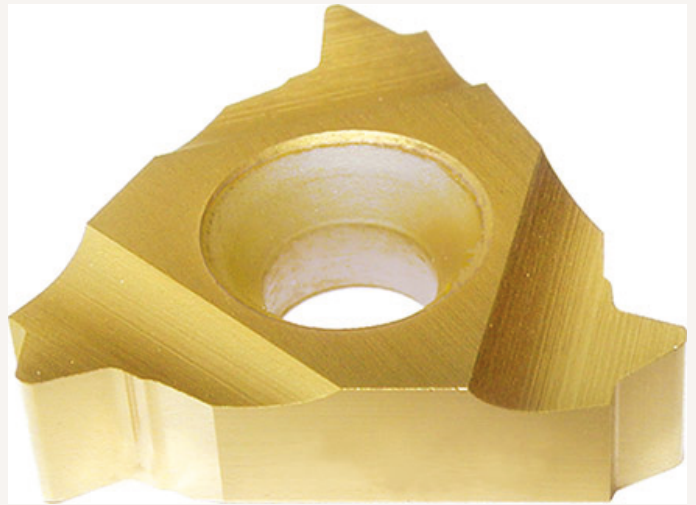

Gewindedrehplatte W 55° Vollprofil TiN 16 IR 11 W DSB35

Art nr.: 198393
PVD-TiN beschichtete Feinstkornqualität, mit
geschliffenem Gewindeprofil

17,40 €

Technische Spezifikationen