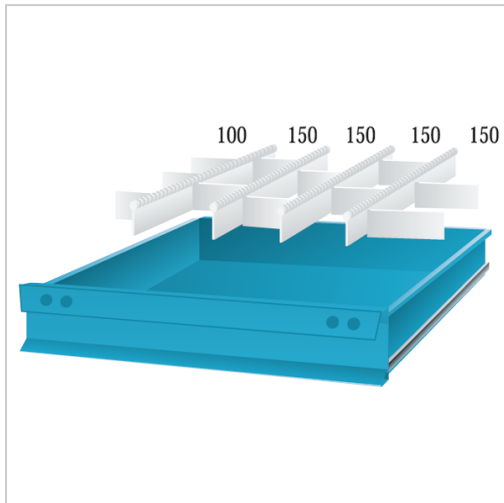

Trennwandsortiment 75 Innenmaß 700x600mm für Schrank B805mm

67,28 €

Preise exkl. MwSt. zzgl. Versandkosten

Artikelnummer: **91212805**

Eigenschaften

Einsatz:

für Schubladenschränke und Werkbänke mit Gehäusetiefe 695 mm, die Breite 605 mm ist passend für alle Werkbänke

Material:

Stahl

T (mm):

600

Ausführungen

Code	Schublade nfronthöhe (mm)	für Schrankbreite (mm)	Trennwand höhe (mm)	B (mm)	Anzahl Teile	VE	Preis/VE
91216605	150	605	125	500	11	1 Sortiment	63,40 €

Code	Schublade nfronthöhe (mm)	für Schrankbr eite (mm)	Trennwand höhe (mm)	B (mm)	Anzahl Teile	VE	Preis/VE
91218605	200/250	605	175	500	11	1 Sortiment	70,30 €
91214605	100/125	605	75	500	11	1 Sortiment	49,12 €
91212605	75	605	45	500	11	1 Sortiment	44,16 €
91212805	75	805	45	700	15	1 Sortiment	67,28 €
91218805	200/250	805	175	700	15	1 Sortiment	113,38 €
91216805	150	805	125	700	15	1 Sortiment	99,70 €
91214805	100/125	805	75	700	15	1 Sortiment	78,52 €
912141005	100/125	1005	75	900	20	1 Sortiment	109,38 €
912121005	75	1005	45	900	20	1 Sortiment	96,20 €
912181005	200/250	1005	175	900	20	1 Sortiment	157,06 €
912161005	150	1005	125	900	20	1 Sortiment	136,48 €
912121205	75	1205	45	1100	30	1 Sortiment	132,38 €
912181205	200/250	1205	175	1100	30	1 Sortiment	224,70 €
912141205	100/125	1205	75	1100	30	1 Sortiment	153,54 €
912161205	150	1205	125	1100	30	1 Sortiment	191,90 €