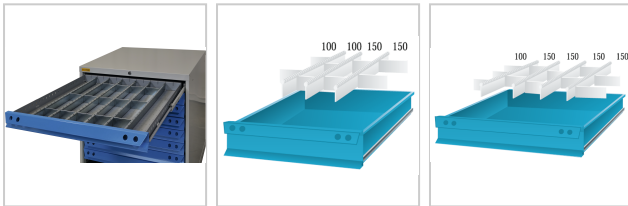

Trennwandsortiment 75 Innenmaß 700x600mm für Schrank B805mm

67,28 €

Preise exkl. MwSt. zzgl. Versandkosten

Artikelnummer: **91212805**

Eigenschaften

Einsatz:

für Schubladenschränke und Werkbänke mit Gehäusetiefe 695 mm, die Breite 605 mm ist passend für alle Werkbänke

Material:

Stahl

T (mm):

600

Ausführungen

Code	Schublade nfronthöhe (mm)	für Schrankbreite (mm)	Trennwand höhe (mm)	B (mm)	Anzahl Teile	VE	Preis/VE
91216605	150	605	125	500	11	1 Sortiment	63,40 €

Code	Schublade nfronthöhe (mm)	für Schrankbr eite (mm)	Trennwand höhe (mm)	B (mm)	Anzahl Teile	VE	Preis/VE
91218605	200/250	605	175	500	11	1 Sortiment	70,30 €
91214605	100/125	605	75	500	11	1 Sortiment	49,12 €
91212605	75	605	45	500	11	1 Sortiment	44,16 €
91212805	75	805	45	700	15	1 Sortiment	67,28 €
91218805	200/250	805	175	700	15	1 Sortiment	113,38 €
91216805	150	805	125	700	15	1 Sortiment	99,70 €
91214805	100/125	805	75	700	15	1 Sortiment	78,52 €
912141005	100/125	1005	75	900	20	1 Sortiment	109,38 €
912121005	75	1005	45	900	20	1 Sortiment	96,20 €
912181005	200/250	1005	175	900	20	1 Sortiment	157,06 €
912161005	150	1005	125	900	20	1 Sortiment	136,48 €
912121205	75	1205	45	1100	30	1 Sortiment	132,38 €
912181205	200/250	1205	175	1100	30	1 Sortiment	224,70 €
912141205	100/125	1205	75	1100	30	1 Sortiment	153,54 €
912161205	150	1205	125	1100	30	1 Sortiment	191,90 €