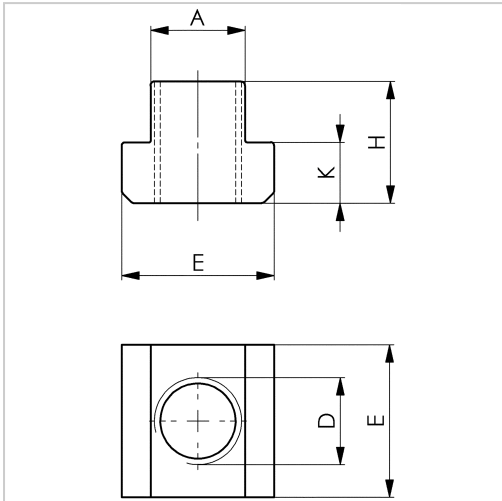

Mutter T-Nuten Anschlussgewinde M8 T-Nut 14mm

3,70 €

Preise exkl. MwSt. zzgl. Versandkosten

Artikelnummer: **267160414**

vergütet

Eigenschaften

D:	M8
Einsatz:	zum Fixieren des Werkstückanschlages auf dem Maschinentisch
Festigkeitsklasse:	10

Ausführungen

Code	Nut (mm)	K (mm)	E (mm)	H (mm)	A (mm)	VE	Preis/VE
267160410	10	6	15	12	9,7	1 Stück	2,50 €
267160412	12	7	18	14	11,7	1 Stück	3,50 €
267160414	14	8	22	16	13,7	1 Stück	3,70 €

Code	Nut (mm)	K (mm)	E (mm)	H (mm)	A (mm)	VE	Preis/VE
267160416	16	9	25	18	15,7	1 Stück	6,10 €
267160418	18	10	28	20	17,7	1 Stück	7,30 €