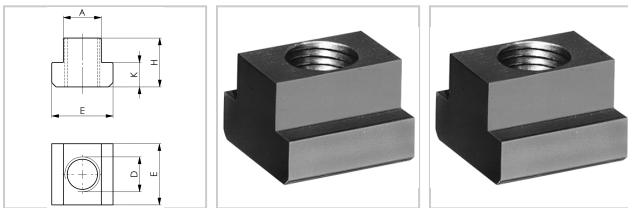

Mutter T-Nuten Anschlussgewinde M8 T-Nut 14mm

3,70 €

Preise exkl. MwSt. zzgl. Versandkosten

Artikelnummer: **267160414**

vergütet

Eigenschaften

D:	M8
Einsatz:	zum Fixieren des Werkstückanschlages auf dem Maschinentisch
Festigkeitsklasse:	10

Ausführungen

Code	Nut (mm)	K (mm)	E (mm)	H (mm)	A (mm)	VE	Preis/VE
267160410	10	6	15	12	9,7	1 Stück	2,50 €
267160412	12	7	18	14	11,7	1 Stück	3,50 €
267160414	14	8	22	16	13,7	1 Stück	3,70 €

Code	Nut (mm)	K (mm)	E (mm)	H (mm)	A (mm)	VE	Preis/VE
267160416	16	9	25	18	15,7	1 Stück	6,10 €
267160418	18	10	28	20	17,7	1 Stück	7,30 €