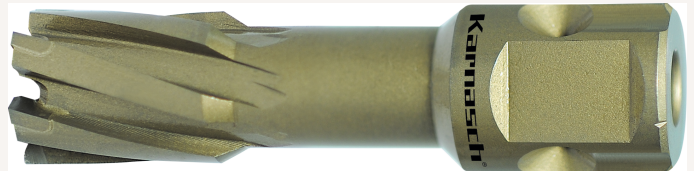

Kernbohrer HM mit Weldonaufnahme "HARD-LINE" Nitto/Universal 19mm D14x40mm

Art nr.: 62043114
hartmetallbestückt

39,80 €

Technische Spezifikationen