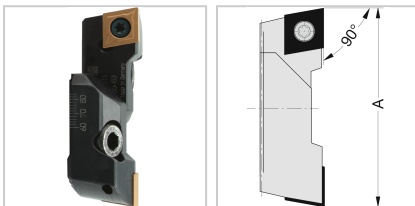

Wendeplattenhalter Ø29-205mm höhenversetzt für CC..09T3.. Ausdrehbereich 29-37mm

WOHLHAUPTER

197,00 €

Preise exkl. MwSt. zzgl. Versandkosten

Artikelnummer: 124331

Ausführungen

Code	A (mm)	Passend zu	VE	Preis/VE
124331	29 - 37	WSP CC..09T3	1 Stück	197,00 €
124332	36 - 44	WSP CC..09T3	1 Stück	215,00 €
124343	43 - 54	WSP CC..1204	1 Stück	227,00 €
124333	43 - 54	WSP CC..09T3	1 Stück	200,00 €
124344	53 - 66	WSP CC..1204	1 Stück	247,00 €
124345	65 - 83	WSP CC..1204	1 Stück	256,00 €
124346	82 - 103	WSP CC..1204	1 Stück	282,00 €
124347	100 - 130	WSP CC..1204	1 Stück	298,00 €
124348	125 - 205	WSP CC..1204	1 Stück	322,00 €