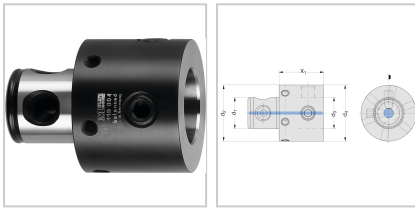

Verlängerung d2xd1 32x18 x1=40mm

WOHLHAUPTER

163,00 €

Preise exkl. MwSt. zzgl. Versandkosten

Artikelnummer: **124223**

Eigenschaften

IK: mit Kühlschmierstoff-Austritt axial

Ausführungen

Code	d3 (mm)	x1 (mm)	d4 (mm)	d2 (mm)	d1 (mm)	VE	Preis/VE
124221	14	25	25	25	14	1 Stück	163,00 €
124222	14	40	25	25	14	1 Stück	163,00 €
124223	18	40	32	32	18	1 Stück	163,00 €
124224	22	40	40	40	22	1 Stück	163,00 €
124225	28	40	50	50	28	1 Stück	163,00 €
124226	28	75	50	50	28	1 Stück	200,00 €

Code	d3 (mm)	x1 (mm)	d4 (mm)	d2 (mm)	d1 (mm)	VE	Preis/VE
124227	28	100	50	50	28	1 Stück	236,00 €
124228	36	50	63	63	36	1 Stück	197,00 €
124229	36	75	63	63	36	1 Stück	220,00 €
1242210	36	125	63	63	36	1 Stück	248,00 €
1242211	36	50	80	80	36	1 Stück	217,00 €
1242212	36	75	80	80	36	1 Stück	241,00 €
1242213	36	125	80	80	36	1 Stück	263,00 €