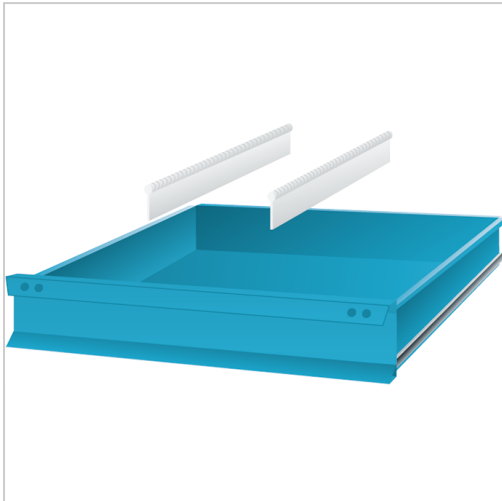

Trennwand längs Schwerlastschränke für Schubladen Front-H75mm

7,58 €

Preise exkl. MwSt. zzgl. Versandkosten

Artikelnummer: **9224975**

Eigenschaften

| | |
|----------|---|
| Einsatz: | für die Schubladen der Schwerlastschränke |
| T (mm): | 400 |

Ausführungen

| Code | Schubladenfronthe (mm) | H (mm) | VE | Preis/VE |
|----------------|------------------------|-----------|----------------|---------------|
| 9224975 | 75 | 45 | 1 Stück | 7,58 € |
| 92249100 | 100/125 | 75 | 1 Stück | 8,55 € |
| 92249150 | 150 | 125 | 1 Stück | 10,02 € |
| 92249200 | 200/250 | 175 | 1 Stück | 24,45 € |