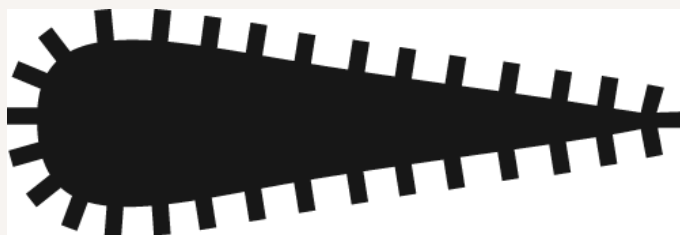

## Messerfeile B26,9mm L250mm Hieb3

Art nr.: 54420250X3

Seitenflächen mit Doppelhieb, scharfe Kante Einhieb,  
Rücken unbehauen

**15,60 €**