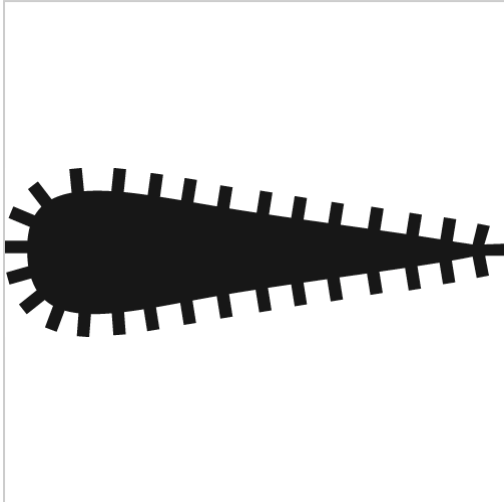

Messerfeile B26,9mm L250mm Hieb3

15,60 €

Preise exkl. MwSt. zzgl. Versandkosten

Artikelnummer: **54420250X3**

Seitenflächen mit Doppelhieb, scharfe Kante Einhieb,
Rücken unbehauen

Eigenschaften

| | |
|-----------------------|------------------|
| Ausführung der Feile: | Schlichtfeile |
| Form: | Messer |
| Hauptanwendung: | Edelstahl, Stahl |
| Hieb: | 3 |

Ausführungen

| Code | B (mm) | L (mm) | VE | Preis/VE |
|-------------------|-------------|------------|----------------|----------------|
| 54420200X3 | 21,5 | 200 | 1 piece | 11,80 € |
| 54420250X3 | 26,9 | 250 | 1 piece | 15,60 € |