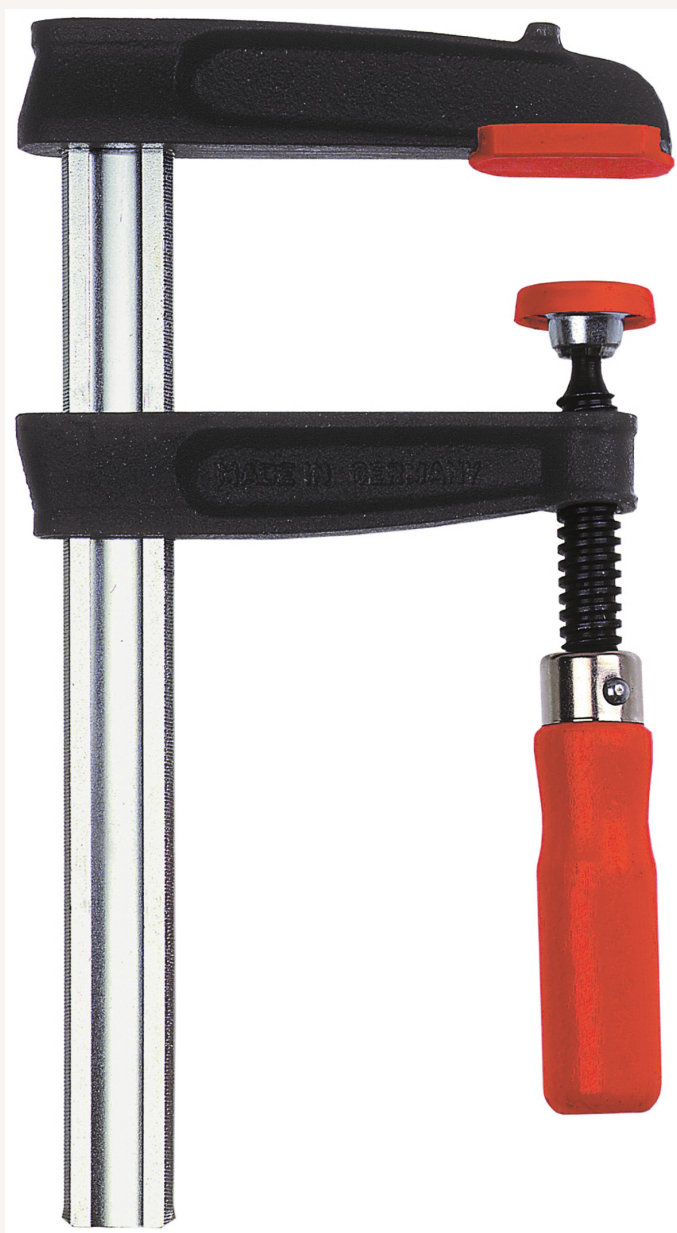

Schraubzwinde Temperguss Ausladung 120mm Schiene 29x9mm SW250mm

Art nr.: 479093250

mit bewährtem Holzgriff, Spannkraft bis zu 5500 N,
stabile Hohlprofilschiene mit Riffelung, Schutzkappen
auf den Spannflächen bis 400 mm Spannweite

22,00 €

Technische Spezifikationen