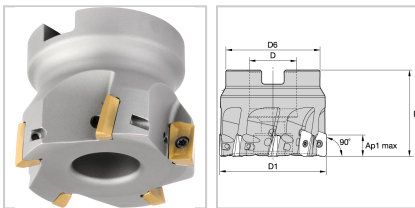

Aufsteck-Eckfräser "VSM11" 90° Z8 IK für WSP XD..1104.. D50mm

WIDIA

450,50 €

Preise exkl. MwSt. zzgl. Versandkosten

Artikelnummer: **17016150X8**

hoch positives Werkzeug mit einzigartiger Geometrie zum Erreichen von hervorragenden Oberflächengüten, exakt 90° Schulterflächen bei niedrigen Schnittkräften und gleichmäßiger problemloser Schnittleistung

Eigenschaften

Ap1 max (mm):	11
Bearbeitungsverfahren:	Eckfräsen/Planfräsen/Nutenfräsen/Zirkularfräsen/Auskammern/Eintauchfräsen
Einsatz:	zum Plan-, Nut- und Eckfräsen sowie Bohrzirkularfräsen und Schrägeintauchen, auf CNC-Maschinen, BAZ und Maschinen mit geringer Antriebsleistung
Einstellbarkeit:	Nein
IK:	mit Kühlschmierstoff-Austritt radial
Norm:	Werksnorm
Passend zu:	WSP XD..1104
Schneidrichtung:	rechts

Ausführungen

Code	L (mm)	Z	Winkel (°)	D (mm)	Bearbeitungsverfahren	D1 (mm)	D6 (mm)	VE	Preis/VE
1701614 0X4	40	4	2,6	16	Eckfräsen/Planfräsen/Zirkularfräsen/Auskammern/Eintauchfräsen/Nutenfräsen	40	37	1 Stück	318,50 €
1701614 0X6	40	6	2,6	16	Eckfräsen/Planfräsen/Zirkularfräsen/Auskammern/Eintauchfräsen/Nutenfräsen	40	37	1 Stück	351,50 €
1701615 0X5	40	5	1,9	22	Eckfräsen/Planfräsen/Zirkularfräsen/Auskammern/Eintauchfräsen/Nutenfräsen	50	44	1 Stück	406,00 €
1701615 0X8	40	8	1,9	22	Eckfräsen/Planfräsen/Zirkularfräsen/Auskammern/Eintauchfräsen/Nutenfräsen	50	44	1 Stück	450,50 €