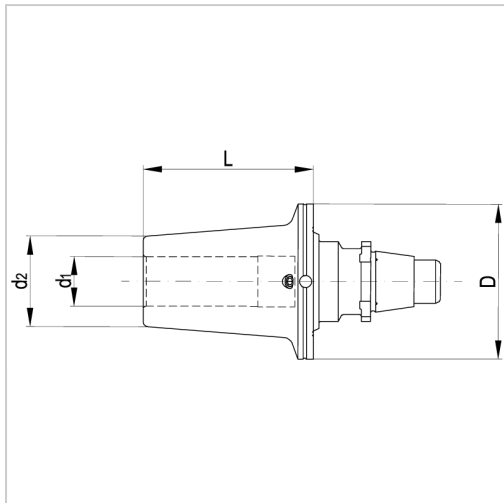

Adapter Solidfix® mit Schrumpffutter S3 D12

361,30 €

Preise exkl. MwSt. zzgl. Versandkosten

Artikelnummer: **223955S3X12**

mit Schrumpffutter

Ausführungen

Code	Solidfix®	L (mm)	D (mm)	d2 (mm)	d1 (mm)	VE	Preis/VE
223955S3X6	S3	45	50	21	6	1 Stück	361,30 €
223955S3X8	S3	45	50	21	8	1 Stück	343,80 €
223955S3X10	S3	50	50	24	10	1 Stück	343,80 €
223955S3X12	S3	55	50	24	12	1 Stück	361,30 €
223955S3X14	S3	55	50	27	14	1 Stück	425,40 €
223955S3X16	S3	55	50	29	16	1 Stück	425,40 €
223955S4X6	S4	50	63	21	6	1 Stück	301,80 €
223955S4X8	S4	50	63	21	8	1 Stück	343,80 €
223955S4X10	S4	50	63	24	10	1 Stück	343,80 €

Code	Solidfix®	L (mm)	D (mm)	d2 (mm)	d1 (mm)	VE	Preis/VE
223955S4X 12	S4	55	63	24	12	1 Stück	343,80 €
223955S4X 14	S4	55	63	29	14	1 Stück	343,80 €
223955S4X 16	S4	55	63	29	16	1 Stück	460,30 €
223955S4X 20	S4	60	63	33	20	1 Stück	460,30 €
223955S5X 20	S5	65	75	33	20	1 Stück	433,50 €
223955S5X 25	S5	70	75	44	25	1 Stück	433,50 €