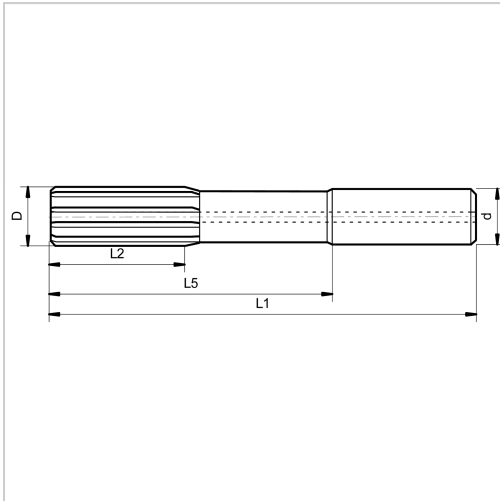

Hochleistungsreibahle VHM HR500D H7 IK TiAlN Sackloch WN D11mm

GÜHRING

254,40 €

Preise exkl. MwSt. zzgl. Versandkosten

Artikelnummer: **1315211**

Zylinderschaft h6 mit axialem Kühlkanal zur Kühlmittelzuführung, welcher für optimale Späneabfuhr sorgt, rechtsschneidend, extrem ungleich geteilt und geradegenutet

Eigenschaften

Ausführung:	Sackloch
Beschichtung:	TiAlN
Drallrichtung:	rechts
Einsatz:	erzeugt sehr hohe Bohrungsqualitäten mit höchsten Schnittwerten bei höchster Prozesssicherheit und erheblicher Einsparung von Prozesskosten, der h6-gefertigte Schaft bringt den optimalen Rundlauf beim Einsatz im Hydrodehnspannfutter oder Schrumpffutter
Einstellbarkeit:	Nein
Form des Schaftes:	Zylinder
IK:	mit Kühlschmierstoff-Austritt axial
Material:	VHM

Norm:	Werksnorm
Schneidrichtung:	rechts
Toleranz:	0/5?m

Ausführungen

Code	D (mm)	L1 (mm)	Z	Toleranz	L5 (mm)	d (mm)	L2 (mm)	VE	Preis/VE
131523,97	3,97	68	4	-	40	4	12	1 Stück	130,50 €
131523,98	3,98	68	4	-	40	4	12	1 Stück	130,50 €
131523,99	3,99	68	4	-	40	4	12	1 Stück	130,50 €
131524,00	4	68	4	-	40	4	12	1 piece	121,70 €
131524	4	68	4	H7	40	4	12	1 Stück	121,70 €
131524,01	4,01	68	4	-	40	4	12	1 Stück	130,50 €
131524,02	4,02	68	4	-	40	4	12	1 Stück	130,50 €
131524,03	4,03	68	4	-	40	4	12	1 Stück	130,50 €
131524,5	4,5	76	4	H7	40	6	12	1 Stück	133,90 €
131524,97	4,97	76	4	-	40	6	12	1 Stück	133,90 €
131524,98	4,98	76	4	-	40	6	12	1 Stück	133,90 €
131524,99	4,99	76	4	-	40	6	12	1 Stück	133,90 €
131525,00	5	76	4	-	40	6	12	1 piece	124,90 €
131525	5	76	4	H7	40	6	12	1 Stück	124,90 €
131525,01	5,01	76	4	-	40	6	12	1 Stück	133,90 €
131525,02	5,02	76	4	-	40	6	12	1 Stück	133,90 €
131525,03	5,03	76	4	-	40	6	12	1 Stück	133,90 €