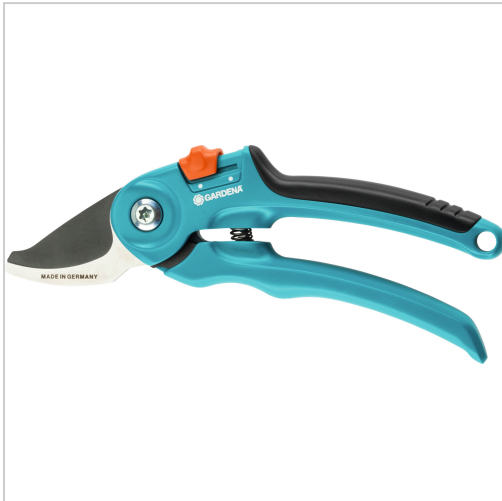

Gartenschere B/S

 **GARDENA**[®]

15,30 €

Preise exkl. MwSt. zzgl. Versandkosten

Artikelnummer: **4803281**

glasfaserverstärkte Griffe mit Weich-Komponenten,
antihafbeschichtetes Obermesser, Untermesser aus
Edelstahl, Bypass-Schneidsystem

Eigenschaften

Dmax (mm):	20
Einsatz:	für den Schnitt von Blumen, jungen Trieben und frischem Holz
L (mm):	180