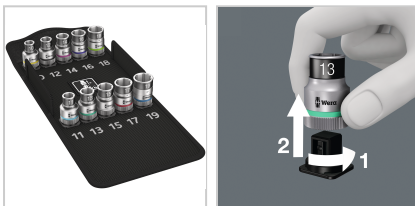

Stecknuss 1/2" Sechskant Satz 10-tlg.

88,89 €

Preise exkl. MwSt. zzgl. Versandkosten

Artikelnummer: **425350**

mit Haltefunktion für besonders komfortables Schrauben mit reduzierter Gefahr des Schraubenverlustes beim Zuführen zum Werkstück, kompakte, textile Box mit hoher Robustheit, mit Werkzeugfinder "Take it easy"-Farbkennzeichnung nach Größen, Rändelung am hinteren Nuss-Ende für hohe Griffbarkeit bei Handbetätigung

Lieferumfang:

- 10 Stecknüsse SW 10 - 11 - 12 - 13 - 14 - 15 - 16 - 17 - 18 - 19 mm
- in textiler Box

Eigenschaften

Antriebsart:	Außensechskant
Einsatz:	für Hand- oder Maschinenbetrieb
L (mm):	37
Oberfläche:	verchromt
? ("):	1/2