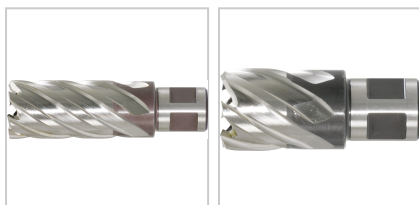

Kernbohrer HSS mit Weldonaufnahme 19mm D26x30mm

32,60 €

Preise exkl. MwSt. zzgl. Versandkosten

Artikelnummer: **6204626**

hohe Standzeit

Eigenschaften

Aufnahme:	HB
Einsatz:	für Stahl, Grauguss, Aluminium, Kupfer, Messing
Hauptanwendung:	Gusseisen, Nichteisenmetalle, Stahl
Material:	HSS
d (mm):	19

Ausführungen

Code	D (mm)	Tmax (mm)	VE	Preis/VE
6204712	12	55	1 Stück	31,10 €
6204612	12	30	1 Stück	20,90 €

Code	D (mm)	Tmax (mm)	VE	Preis/VE
6204613	13	30	1 Stück	19,00 €
6204713	13	55	1 Stück	31,10 €
6204714	14	55	1 Stück	33,10 €
6204614	14	30	1 Stück	19,50 €
6204715	15	55	1 Stück	31,80 €
6204615	15	30	1 Stück	17,70 €
6204716	16	55	1 Stück	35,60 €
6204616	16	30	1 Stück	20,00 €
6204617	17	30	1 Stück	22,60 €
6204717	17	55	1 Stück	37,10 €
6204718	18	55	1 Stück	35,90 €
6204618	18	30	1 Stück	23,20 €
6204719	19	55	1 Stück	34,10 €
6204619	19	30	1 Stück	21,20 €
6204620	20	30	1 Stück	23,20 €
6204720	20	55	1 Stück	39,60 €
6204621	21	30	1 Stück	25,00 €
6204721	21	55	1 Stück	43,50 €
6204622	22	30	1 Stück	26,00 €
6204722	22	55	1 Stück	44,60 €
6204623	23	30	1 Stück	26,30 €
6204723	23	55	1 Stück	45,50 €
6204624	24	30	1 Stück	29,90 €
6204724	24	55	1 Stück	47,20 €
6204725	25	55	1 Stück	48,30 €
6204625	25	30	1 Stück	35,20 €
6204626	26	30	1 Stück	32,60 €
6204726	26	55	1 Stück	54,40 €
6204627	27	30	1 Stück	36,50 €
6204727	27	55	1 Stück	56,80 €
6204628	28	30	1 Stück	36,50 €
6204728	28	55	1 Stück	57,80 €
6204730	30	55	1 Stück	60,10 €
6204630	30	30	1 Stück	34,70 €