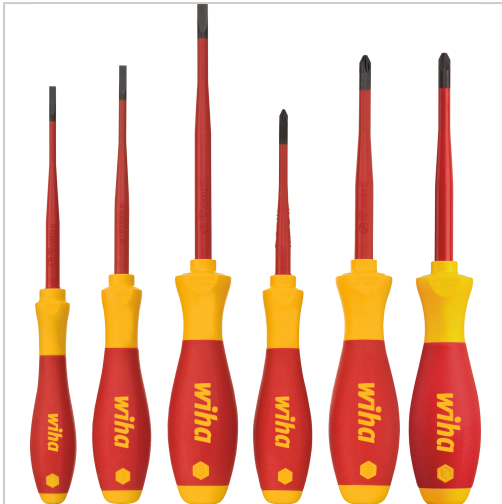

Schraubendreher Satz VDE SoftFinish® electric slimFix 6-tlg.

wiha 
Tools that work for you

57,14 €

Preise exkl. MwSt. zzgl. Versandkosten

Artikelnummer: **449501**

Schutzisolation bis 1000 V, Wiha-slim-Klingen gewährleisten guten und geschützten Zugang zu tief liegenden Schrauben, mit patentiertem SoftFinish® Griffdesign für hand- und muskelschonendes Arbeiten, einzigartiges Wiha-Griffgrößen-Konzept mit optimaler Balance zwischen Kraft und Kontrolle

Lieferumfang:

- 3 VDE-Schraubendreher Schlitz: 3,5 - 4 - 5,5 mm
- 2 VDE-Schraubendreher Phillips®: PH1 - PH2
- 1 VDE-Schraubendreher PlusMinus/Pozidriv®: SL/PZ2

Eigenschaften

Antriebsart:	Phillips®/Pozidriv®/Schlitz
Anzahl Teile:	6
Einsatz:	speziell für elektrische Anwendungen
Norm:	DIN ISO 2380/IEC 60900:2012
VDE 1000 V:	Ja