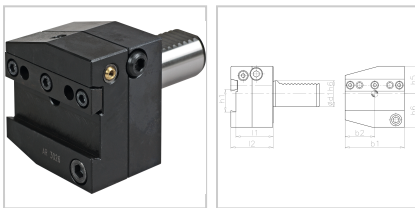

## Abstechmeißelhalter rechts DIN69880 VDI30 SH26

**343,90 €**

Preise exkl. MwSt. zzgl. Versandkosten

Artikelnummer: **2244230X26**

### Eigenschaften

<b>Einsatz:</b>	zum Spannen von Abstechschwertern 26 und 32 mm Höhe
<b>IK:</b>	nein
<b>Norm:</b>	DIN 69880
<b>I1 (mm):</b>	44
<b>I2 (mm):</b>	50

### Ausführungen

Code	d1 (mm)	b2 (mm)	h6 (mm)	h1 (mm)	h5 (mm)	b1 (mm)	VE	Preis/VE
2244230X26	30	35	39	26	32	70	1 Stück	343,90 €

Code	d1 (mm)	b2 (mm)	h6 (mm)	h1 (mm)	h5 (mm)	b1 (mm)	VE	Preis/VE
2244230X 32	30	35	39	32	32	70	1 Stück	393,20 €
2244240X 26	40	42,5	41,5	26	43	85	1 Stück	385,55 €
2244240X 32	40	42,5	41,5	32	43	85	1 Stück	385,55 €