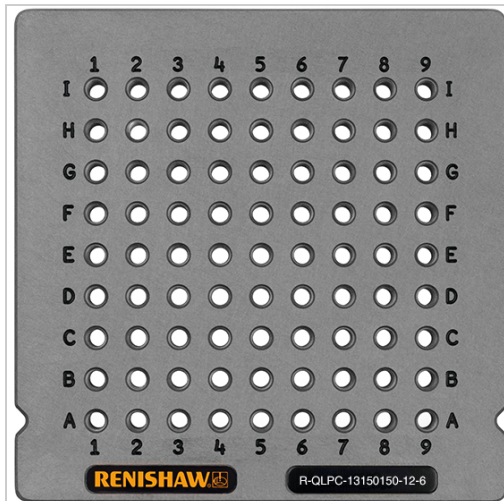

Schnelllade™-Platte L150mm B150mm H12,7mm mit Gewinden M6

327,25 €

Preise exkl. MwSt. zzgl. Versandkosten

Artikelnummer: **34991771**

präzisionsgeschliffen, verfügt über mehrere M6 Gewindebohrungen in einem Abstand von je 12,7 mm, mit integrierten Magneten und V-Nuten, damit die Grundplatte in eine präzise und wiederholgenaue Position auf der Schnelllade™-Schiene (Art.-Nr. 3499178...) einrastet und somit schnell und einfach Be- und Entladen werden kann, verschleiß- und kratzfest dank Nituff® Harteloxal-Beschichtung

Ausführung:

81 Gewindebohrungen

Eigenschaften

B (mm):	150
H (mm):	12,7
L (mm):	150
Material:	Aluminium

Ausführungen

Code	B (mm)	VE	Preis/VE
34991771	150	1 Stück	327,25 €
34991772	300	1 Stück	725,90 €
34991773	450	1 Stück	1.457,75 €