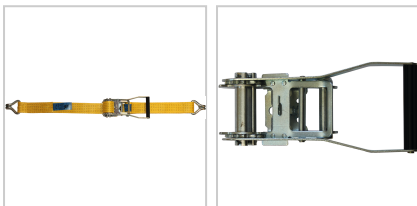

## Zurrgurt Ratsche "Profi" Cargo gelb zweiteilig mit Spitzhaken Band- B50mm L10m 2500daN

**34,39 €**

Preise exkl. MwSt. zzgl. Versandkosten

Artikelnummer: **962527**

gefertigt nach EN 12195-2, eingenähtes Sicherheitsetikett, in verschiedenen Bandbreiten, Längen und mit unterschiedlichen Zugkräften verfügbar,

3 Ratschentypen:

**Kuli:** einfache Ratsche ohne Transportsicherung, Länge 134 mm

**Cargo:** Standardratsche mit Transportsicherung, Länge 230 mm

**Ergo Plus:** Langhebelzugratsche mit Feinverzahnung, Doppelzahnkranz, Transportsicherung, Label in Schlaufe geschützt, Länge 376 mm

### Eigenschaften

<b>Ausführung:</b>	zweiteilig, mit 2 Spitzhaken
<b>B (mm):</b>	50
<b>Farbe:</b>	gelb
<b>Typ:</b>	Ergo Plus
<b>Zugkraft (daN):</b>	2500