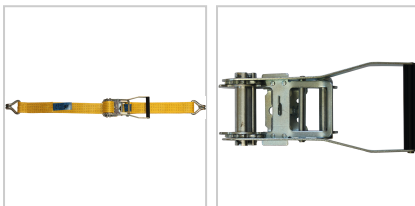

## Zurrgurt Ratsche "Profi" Cargo gelb zweiteilig mit Spitzhaken Band- B50mm L8m 2500daN

**29,75 €**

Preise exkl. MwSt. zzgl. Versandkosten

Artikelnummer: **962526**

gefertigt nach EN 12195-2, eingenähtes Sicherheitsetikett, in verschiedenen Bandbreiten, Längen und mit unterschiedlichen Zugkräften verfügbar,

3 Ratschentypen:

**Kuli:** einfache Ratsche ohne Transportsicherung, Länge 134 mm

**Cargo:** Standardratsche mit Transportsicherung, Länge 230 mm

**Ergo Plus:** Langhebelzugratsche mit Feinverzahnung, Doppelzahnkranz, Transportsicherung, Label in Schlaufe geschützt, Länge 376 mm

### Eigenschaften

<b>Ausführung:</b>	zweiteilig, mit 2 Spitzhaken
<b>B (mm):</b>	50
<b>Farbe:</b>	gelb
<b>Typ:</b>	Ergo Plus
<b>Zugkraft (daN):</b>	2500