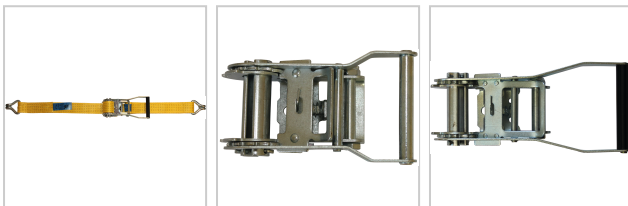

Zurringurt Ratsche "Profi" Cargo orange zweiteilig mit Spitzhaken Band-B50mm L8m 2000daN

23,50 €

Preise exkl. MwSt. zzgl. Versandkosten

Artikelnummer: **962524**

gefertigt nach EN 12195-2, eingenähtes Sicherheitsetikett, in verschiedenen Bandbreiten, Längen und mit unterschiedlichen Zugkräften verfügbar, 3 Ratschentypen: - Kuli - einfache Ratsche ohne Transportsicherung, Länge 134 mm - Cargo - Standardratsche mit Transportsicherung, Länge 230 mm - Ergo Plus - Langhebelzugratsche mit Feinverzahnung, Doppelzahnkranz, Transportsicherung, Label in Schlaufe geschützt, Länge 376 mm

Ausführungen

Code	Typ	B (mm)	L (m)	Zugkraft (daN)	Ausführung	Farbe	VE	Preis/VE
962511	Kuli	35	4	2000	einteilig	-	1 Stück	13,10 €
962512	Kuli	35	6	2000	einteilig	-	1 Stück	14,90 €
962513	Cargo	50	6	4000	einteilig	-	1 Stück	25,40 €
962514	Cargo	50	8	4000	einteilig	-	1 Stück	28,60 €
962515	Cargo	50	10	4000	einteilig	-	1 Stück	31,80 €
962516	Cargo	50	8	5000	einteilig	gelb	1 Stück	30,20 €
962517	Cargo	50	10	5000	einteilig	gelb	1 Stück	33,90 €
962518	Ergo Plus	50	8	5000	einteilig	gelb	1 Stück	34,20 €
962519	Ergo Plus	50	10	5000	einteilig	gelb	1 Stück	37,40 €

Code	Typ	B (mm)	L (m)	Zugkraft (daN)	Ausführung	Farbe	VE	Preis/VE
962521	Kuli	35	4	1000	zweiteilig, mit 2 Spitzhaken	-	1 Stück	11,50 €
962522	Kuli	35	6	1000	zweiteilig, mit 2 Spitzhaken	-	1 Stück	13,50 €
962523	Cargo	50	6	2000	zweiteilig, mit 2 Spitzhaken	-	1 Stück	20,40 €
962524	Cargo	50	8	2000	zweiteilig, mit 2 Spitzhaken	-	1 Stück	23,50 €
962525	Cargo	50	10	2000	zweiteilig, mit 2 Spitzhaken	-	1 Stück	26,20 €
962526	Cargo	50	8	2500	zweiteilig, mit 2 Spitzhaken	gelb	1 Stück	25,00 €
962527	Cargo	50	10	2500	zweiteilig, mit 2 Spitzhaken	gelb	1 Stück	28,90 €
962528	Ergo Plus	50	8	2500	zweiteilig, mit 2 Spitzhaken	gelb	1 Stück	40,85 €
962529	Ergo Plus	50	10	2500	zweiteilig, mit 2 Spitzhaken	gelb	1 Stück	44,00 €