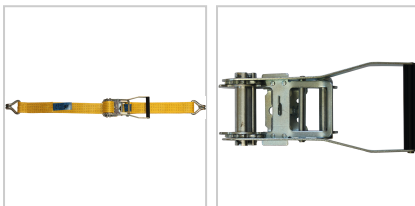

Zurrgurt Ratsche "Profi" Cargo gelb einteilig Band-B50mm L10m 5000daN

40,34 €

Preise exkl. MwSt. zzgl. Versandkosten

Artikelnummer: **962517**

gefertigt nach EN 12195-2, eingenähtes Sicherheitsetikett, in verschiedenen Bandbreiten, Längen und mit unterschiedlichen Zugkräften verfügbar,

3 Ratschentypen:

Kuli: einfache Ratsche ohne Transportsicherung, Länge 134 mm

Cargo: Standardratsche mit Transportsicherung, Länge 230 mm

Ergo Plus: Langhebelzugratsche mit Feinverzahnung, Doppelzahnkranz, Transportsicherung, Label in Schlaufe geschützt, Länge 376 mm

Eigenschaften

Ausführung:	einteilig
B (mm):	50
Farbe:	gelb
Typ:	Ergo Plus
Zugkraft (daN):	5000

Ausführungen

Code	L (m)	Zugkraft (daN)	VE	Preis/VE
962514	8	4000	1 Stück	34,03 €
962516	8	5000	1 Stück	35,94 €
962513	6	4000	1 Stück	30,23 €
962515	10	4000	1 Stück	37,84 €
962517	10	5000	1 Stück	40,34 €