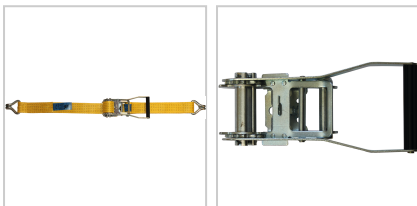

Zurrgurt Ratsche "Profi" Cargo gelb einteilig Band-B50mm L8m 5000daN

35,94 €

Preise exkl. MwSt. zzgl. Versandkosten

Artikelnummer: **962516**

gefertigt nach EN 12195-2, eingenähtes Sicherheitsetikett, in verschiedenen Bandbreiten, Längen und mit unterschiedlichen Zugkräften verfügbar,

3 Ratschentypen:

Kuli: einfache Ratsche ohne Transportsicherung, Länge 134 mm

Cargo: Standardratsche mit Transportsicherung, Länge 230 mm

Ergo Plus: Langhebelzugratsche mit Feinverzahnung, Doppelzahnkranz, Transportsicherung, Label in Schlaufe geschützt, Länge 376 mm

Eigenschaften

Ausführung:	einteilig
B (mm):	50
Farbe:	gelb
Typ:	Ergo Plus
Zugkraft (daN):	5000

Ausführungen

Code	L (m)	Zugkraft (daN)	VE	Preis/VE
962514	8	4000	1 Stück	34,03 €
962516	8	5000	1 Stück	35,94 €
962513	6	4000	1 Stück	30,23 €
962515	10	4000	1 Stück	37,84 €
962517	10	5000	1 Stück	40,34 €